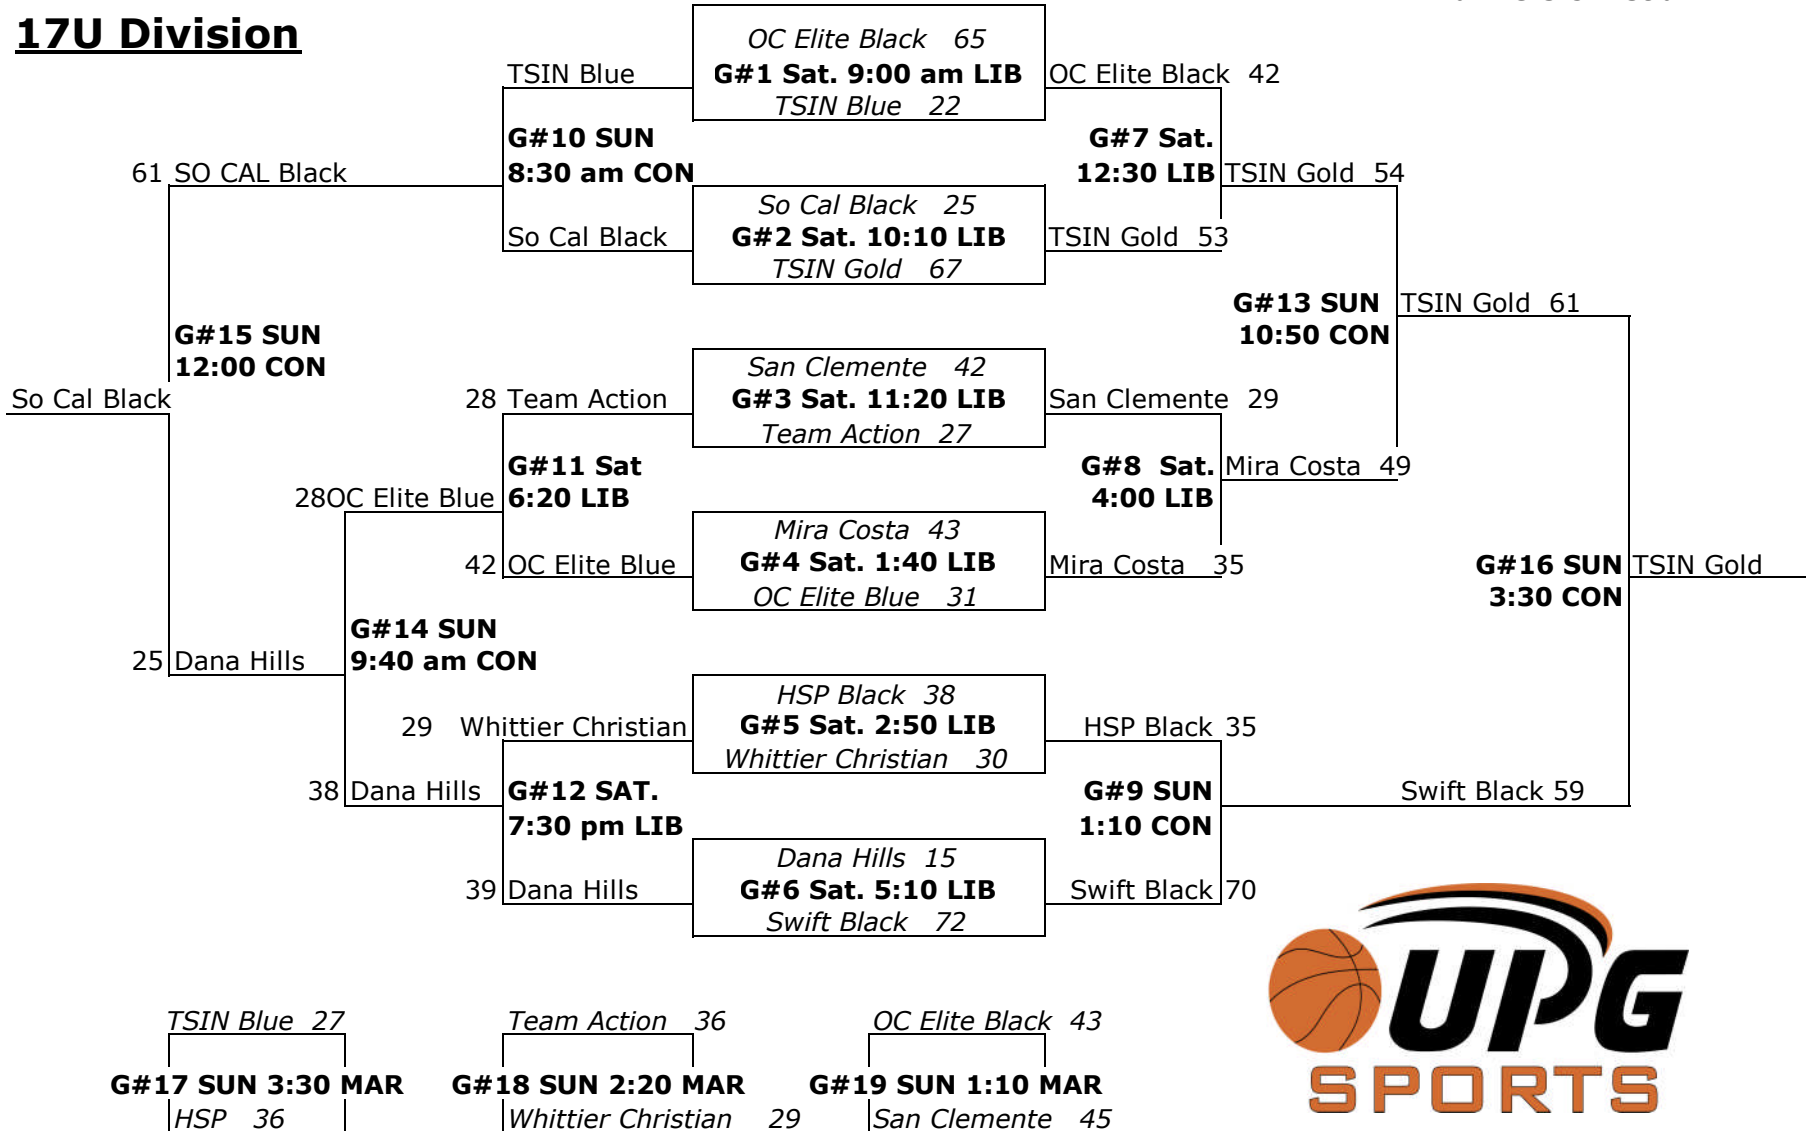

# 2007 Tip Off Classic

**GYMS**  
**Liberty Christian--LIB**  
**Concordia University--CON**  
**Mariners Christian--MAR**

## 17U Division